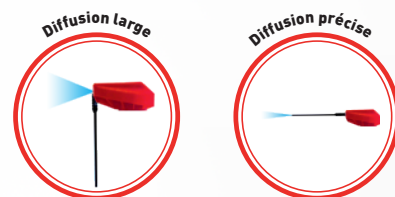

DIFFUSEUR MULTI-POSITIONS

X-TREM CHAIN OFF-ROAD

- Graisse de chaîne Tout-Terrain (sable, boue, terre)
- Formulation anti adhérente
- Résiste à l'eau
- Augmente la durée de vie du kit chaîne
- Compatible avec les joints toriques
- Pulvérisation douce et précise