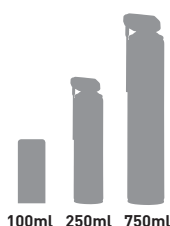

DIFFUSEUR MULTI-POSITIONS

X-TREM CHAIN OFF-ROAD

- Graisse de chaîne Tout-Terrain (sable, boue, terre)
- Formulation anti adhérente
- Résiste à l'eau
- Augmente la durée de vie du kit chaîne
- Compatible avec les joints toriques
- Pulvérisation douce et précise

● CONDITIONNEMENTS :

100ml 250ml 750ml